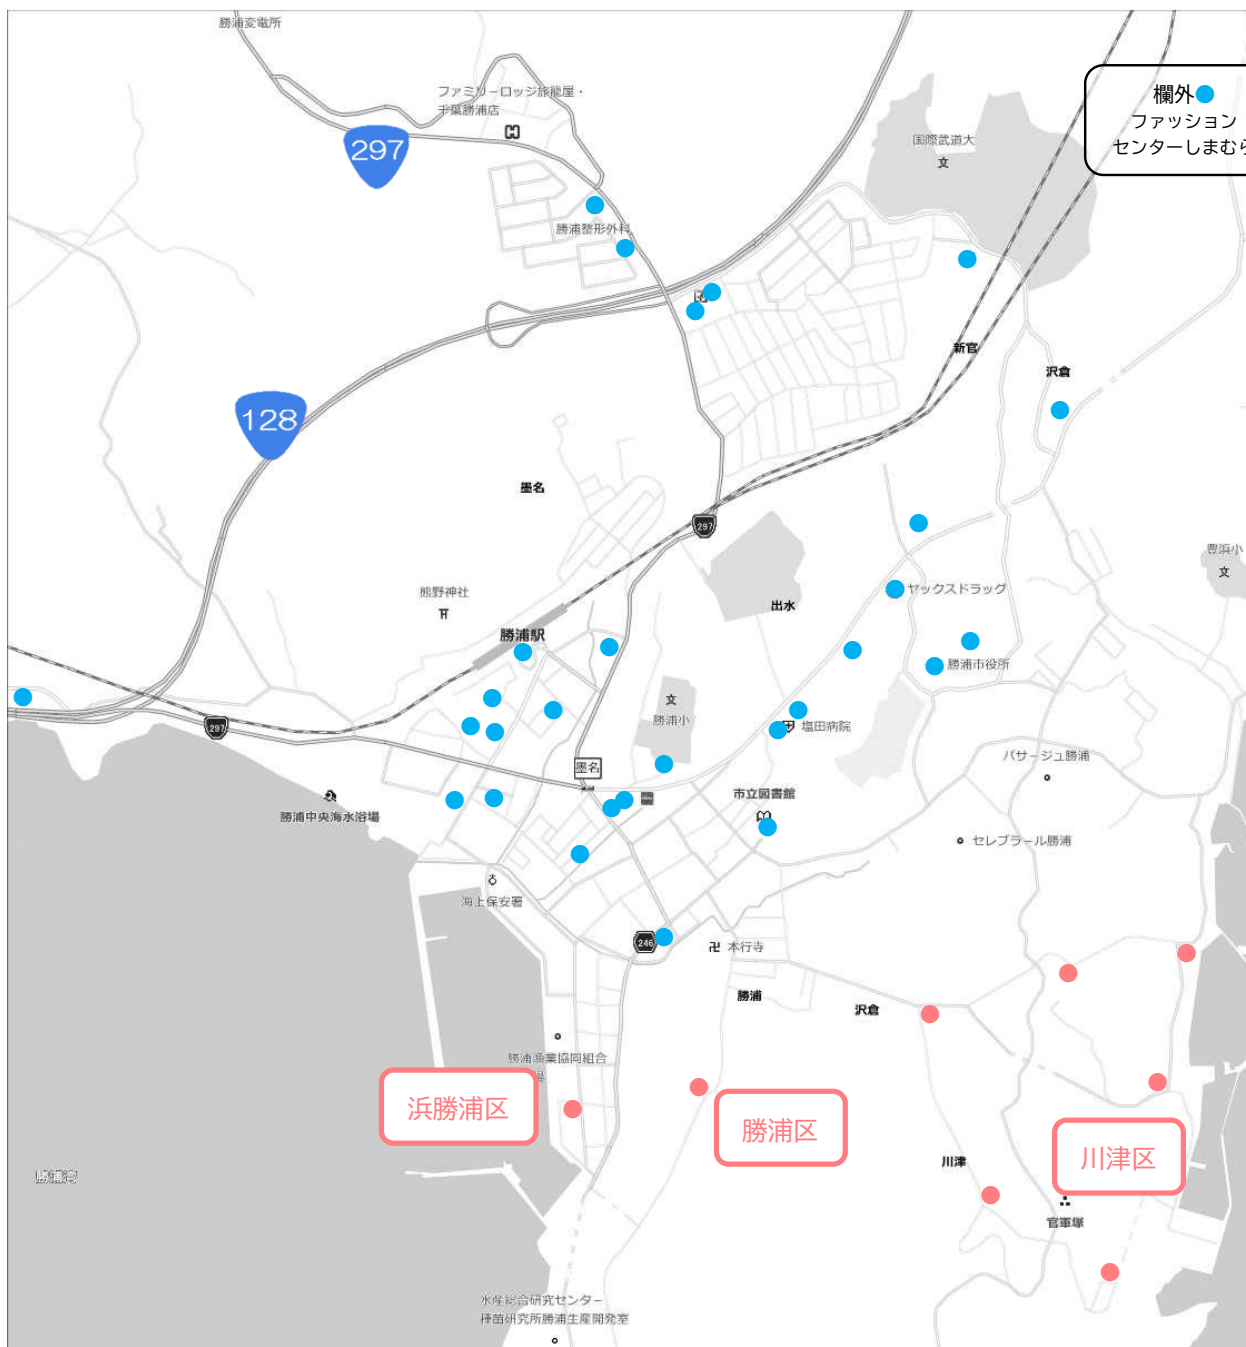

勝浦市デマンドタクシー 御宿町内の乗降場所（10か所）

勝浦市デマンドタクシー 勝浦市内の乗降場所

公共施設・学校	駅・高速バス乗場	病院・診療所	金融機関等	その他	
市役所	JR勝浦駅	塩田病院	高梨歯科医院	京葉銀行	ベシア 勝浦店
芸術文化交流センター		勝浦整形外科クリニック	福永歯科医院	千葉興業銀行	ウエルシア 勝浦新官店
勝浦集会所・図書館		越後貴医院	勝浦総合歯科クリニック	銚子信用金庫	ヤックスドラッグ 勝浦店
	高速バス乗場 勝浦駅	勝浦眼科医院		勝浦郵便局	ココカラファイン 勝浦墨名店
	高速バス乗場 武大入口	磯野歯科医院	サワ中歯科医院		ファッションセンターしまむら
夷隅健康福祉センター			なかやち歯科医院		セブンイレブン 国際武道大学前店
保健福祉センター					ファミリーマート 国際武道大学前店
勝浦小学校					シーフレア勝浦入口

○川津地区 ・アンダンテ勝浦周辺 ・白へ坂(しらへざか)入口周辺 ・川津消防詰所周辺
 ・新勝浦市漁業協同組合川津支所周辺 ・元明月園周辺 ・万名浦団地周辺