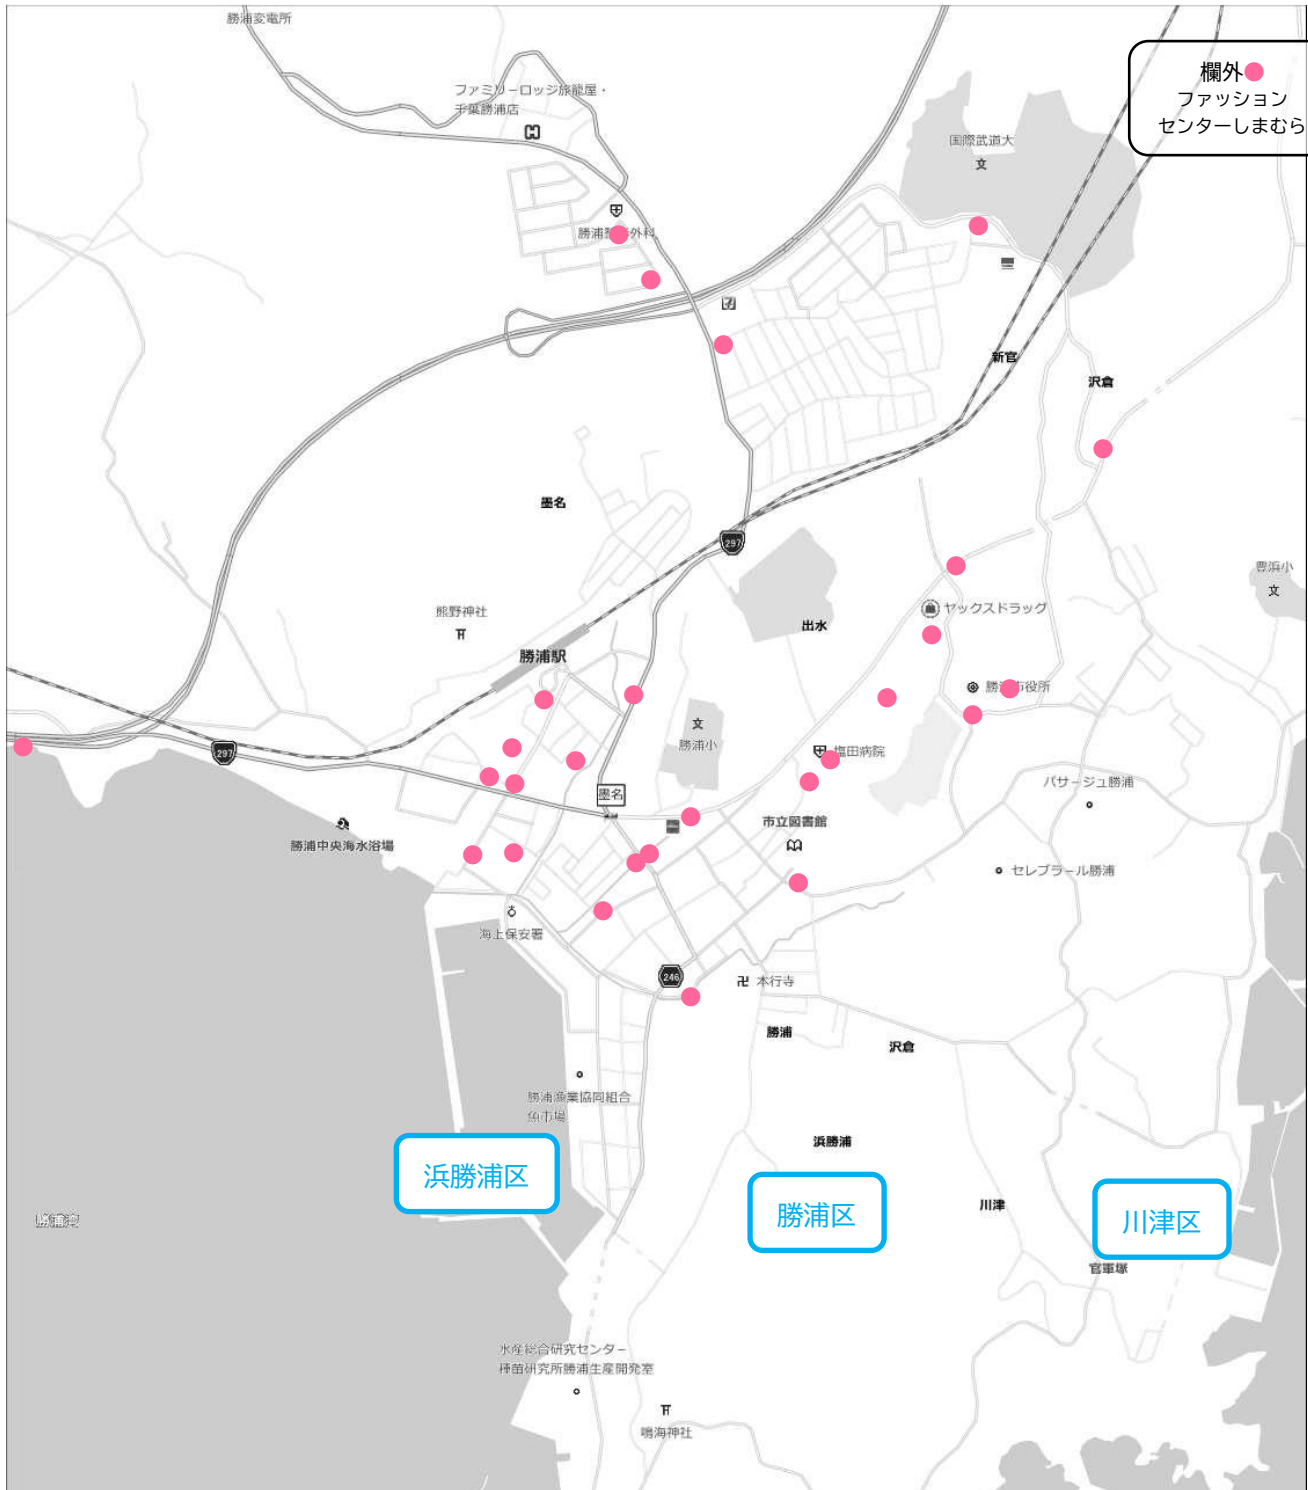

御宿-勝浦間における勝浦市デマンドタクシーの共通乗降場所(勝浦市内)案

公共施設・学校	駅・高速バス乗場	病院・診療所	金融機関等	その他	
市役所	JR勝浦駅	堀田病院	高梨歯科医院	京葉銀行	バイシア 勝浦店
芸術文化交流センター		勝浦整形外科クリニック	福永歯科医院	千葉興業銀行	ウエルシア 勝浦新官店
勝浦集会所・図書館		越後貴医院	勝浦総合歯科クリニック	銚子信用金庫	ヤックスドラッグ 勝浦店
	高速バス乗場 勝浦駅	勝浦眼科医院	鈴木歯科医院	勝浦郵便局	ココカラファイン 勝浦墨名店
	高速バス乗場 武大入口	磯野歯科医院	サワサ歯科医院		ファッションセンターしまむら
表碕健康福祉センター			なかやち歯科医院		
保健福祉センター					
勝浦小学校					
国際武道大学					

御宿町内の共通乗降場所 ⇒ 勝浦市内で乗降できる共通乗降場所(30 か所)