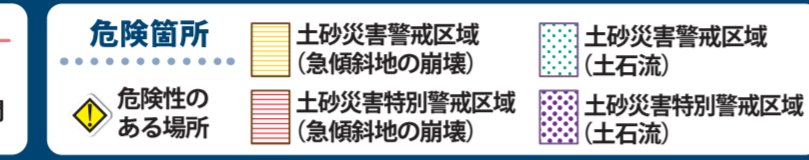

▼ 家族で相談し、避難所等を書きこんで下さい。

指定避難所 指定緊急避難場所 家族の集合場所

わが家の避難所等

_____

_____

_____

非常持出品リスト

1. 必要な食料、飲料水及び生活必需品を用意し、すぐに取り出せる場所にまとめて保管しましょう。
2. 確認したら ☐ に ☒ を入れましょう！
3. ☒ 食料・飲料水 (3日分以上 (1週間を推奨))
   - ☒ 救急医薬品 (ばんそうこう、傷薬、包帯、常備薬等)
   - ☒ 懐中電灯、携帯ラジオ (予備電池も用意)
   - ☒ 貴重品 (現金、預金通帳、印鑑、免許証、保険証等)
   - ☒ 下着、上着、靴下等の衣類やタオル
   - ☒ その他 (ティッシュ、洗面用具、簡易トイレ、生理用品、粉ミルク等)

避難所では助け合って!!

避難所では、役割分担して、助け合いながら生活しましょう。

譲り合い
譲り合いの心を持って生活しましょう。

役割分担
役割分担をして、食事準備や清掃をしましょう。

避難者名簿の作成
名簿を作っておくと、確認が楽になります。

避難所の運営に協力
避難所の運営も積極的に協力してください。

発行 | 御宿町産業観光課
〒299-5192 千葉県夷隅郡御宿町須賀 1522
TEL : 0470-68-2511 (代)
御宿町ホームページ <https://www.town.onjuku.chiba.jp/>