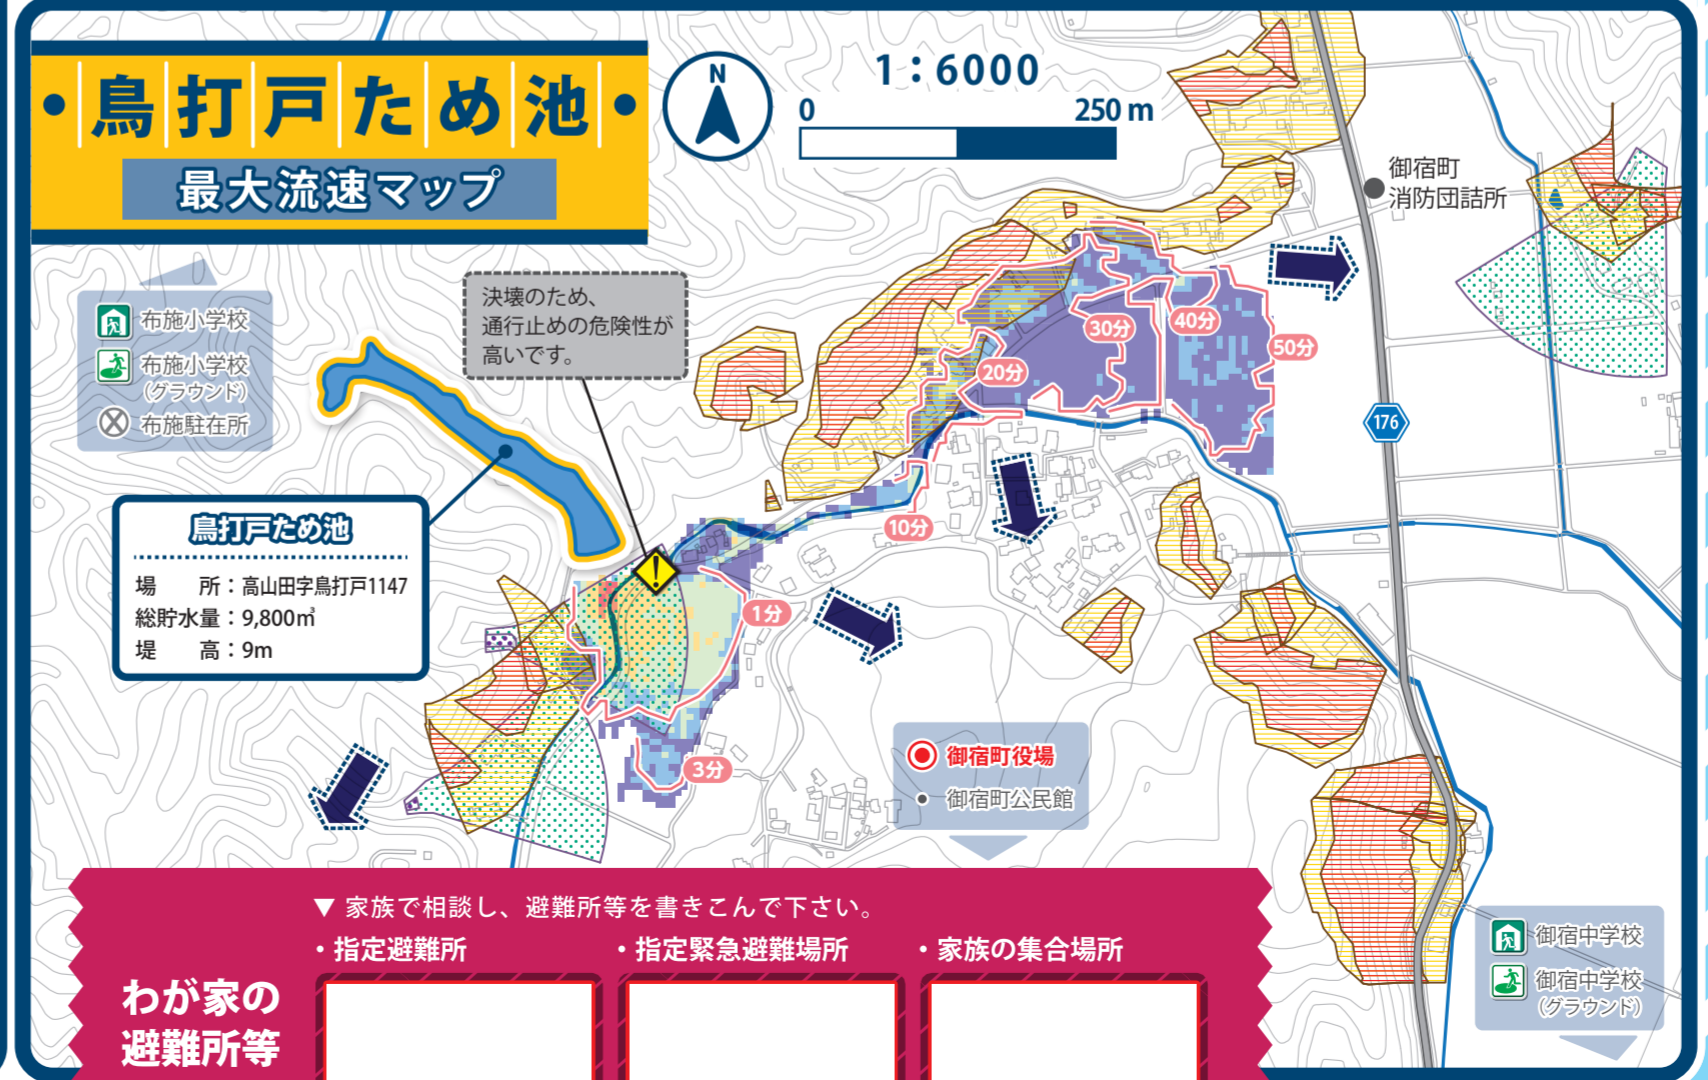

▼ 家族で相談し、避難所等を書きこんで下さい。

指定避難所 指定緊急避難場所 家族の集合場所

わが家の避難所等

_____

_____

_____

非常持出品リスト

1. 必要な食料、飲料水及び生活必需品を用意し、すぐに取り出せる場所にまとめて保管しましょう。
2. 確認したら ☐ に ☒ を入れましょう！
3. ☒ 食料・飲料水 (3日分以上 (1週間を推奨))
   - ☒ 救急医薬品 (ばんそうこう、傷薬、包帯、常備薬等)
   - ☒ 懐中電灯、携帯ラジオ (予備電池も用意)
   - ☒ 貴重品 (現金、預金通帳、印鑑、免許証、保険証等)
   - ☒ 下着、上着、靴下等の衣類やタオル
   - ☒ その他 (ティッシュ、洗面用具、簡易トイレ、生理用品、粉ミルク等)

避難所では助け合って!!

避難所では、役割分担して、助け合いながら生活しましょう。

譲り合い
譲り合いの心を持って生活しましょう。

役割分担
役割分担をして、食事準備や清掃をしましょう。

避難者名簿の作成
名簿を作っておくと、確認が楽になります。

避難所の運営に協力
避難所の運営も積極的に協力してください。

発行 | 御宿町産業観光課
〒299-5192 千葉県夷隅郡御宿町須賀 1522
TEL : 0470-68-2511 (代)
御宿町ホームページ <https://www.town.onjuku.chiba.jp/>