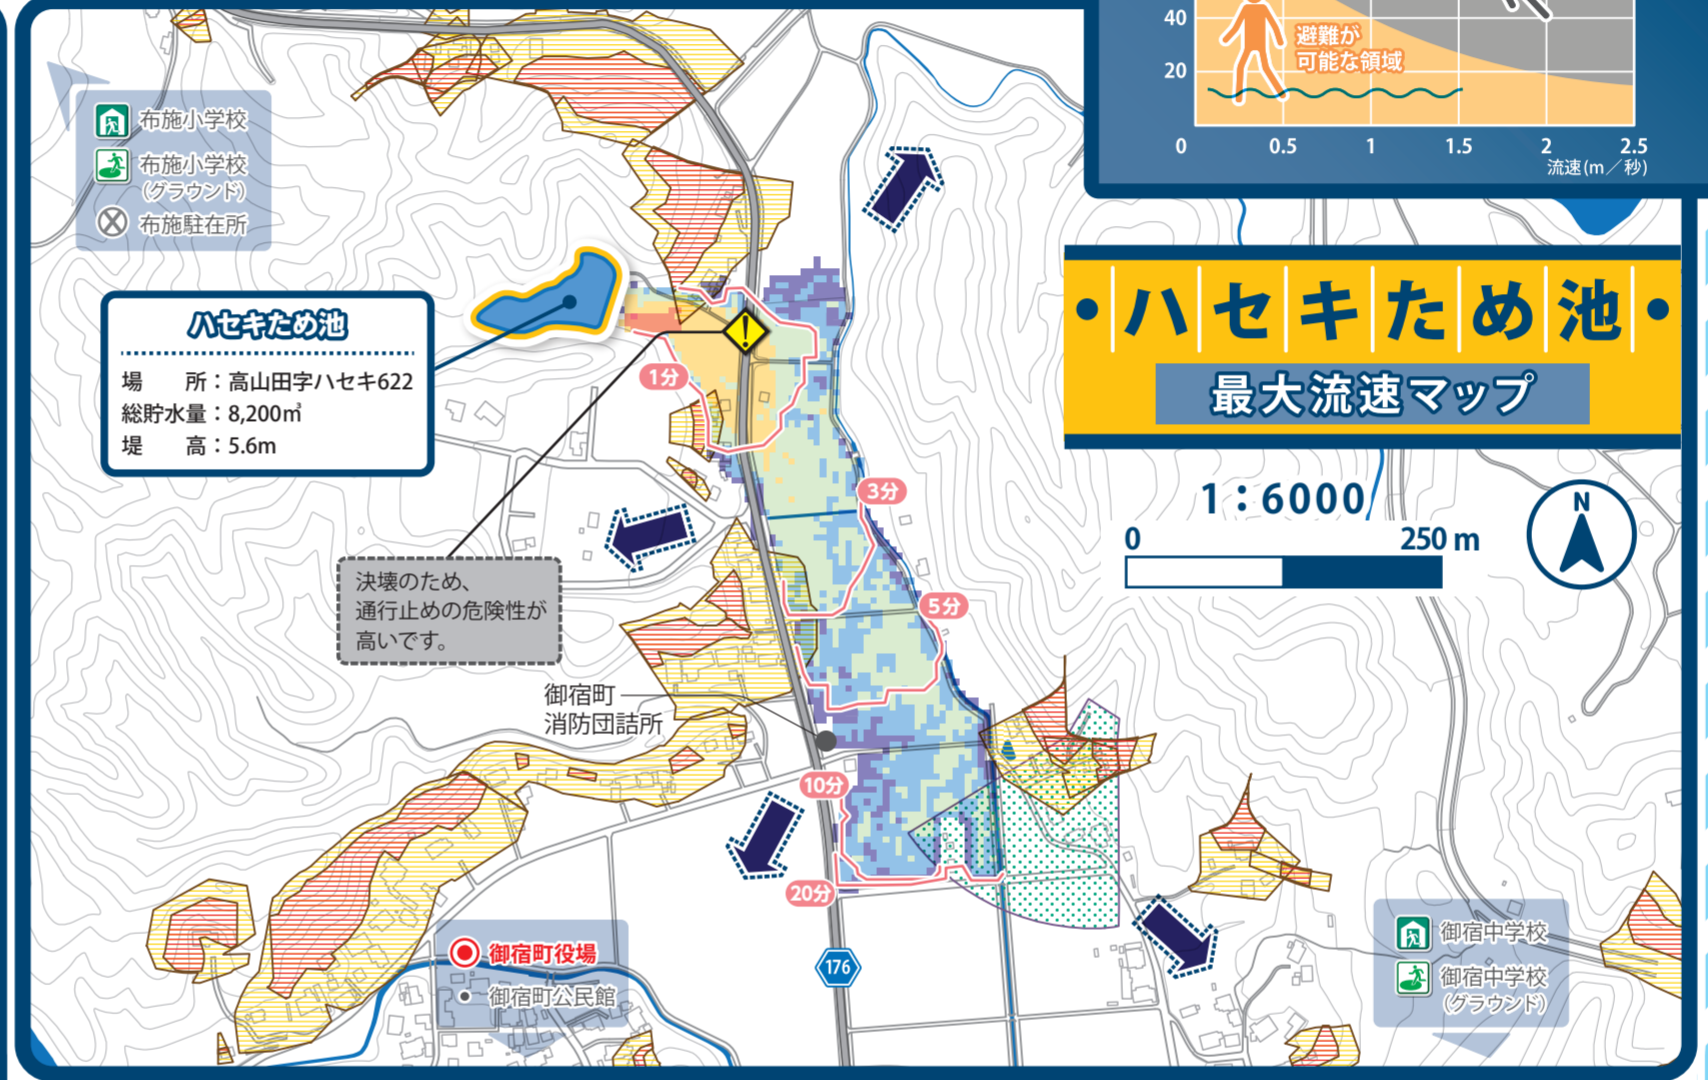

▼ 家族で相談し、避難所等を書きこんで下さい。

指定避難所 指定緊急避難場所 家族の集合場所

わが家の避難所等

_____

_____

_____

非常持出品リスト

1. 必要な食料、飲料水及び生活必需品を用意し、すぐに取り出せる場所にまとめて保管しましょう。
2. 確認したら ☐ に ☒ を入れましょう！
3. ☒ 食料・飲料水 (3日分以上 (1週間を推奨))
   - ☒ 救急医薬品 (ばんそうこう、傷薬、包帯、常備薬等)
   - ☒ 懐中電灯、携帯ラジオ (予備電池も用意)
   - ☒ 貴重品 (現金、預金通帳、印鑑、免許証、保険証等)
   - ☒ 下着、上着、靴下等の衣類やタオル
   - ☒ その他 (ティッシュ、洗面用具、簡易トイレ、生理用品、粉ミルク等)

避難所では助け合って!!

避難所では、役割分担して、助け合いながら生活しましょう。

譲り合い
譲り合いの心を持って生活しましょう。

役割分担
役割分担をして、食事準備や清掃をしましょう。

避難者名簿の作成
名簿を作っておくと、確認が楽になります。

避難所の運営に協力
避難所の運営も積極的に協力してください。

発行 | 御宿町産業観光課
〒299-5192 千葉県夷隅郡御宿町須賀 1522
TEL : 0470-68-2511 (代)
御宿町ホームページ <https://www.town.onjuku.chiba.jp/>