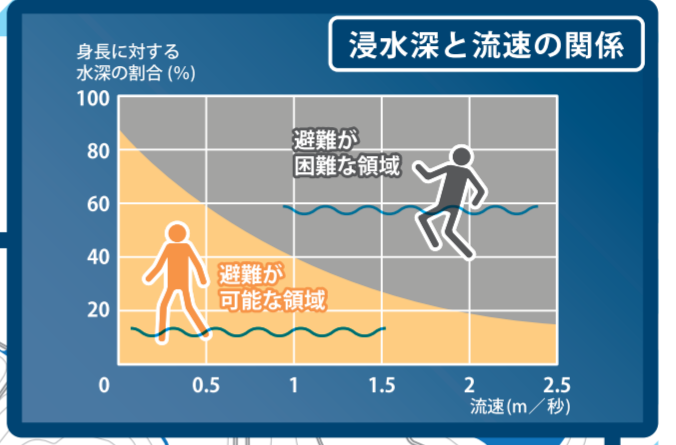

▼ 家族で相談し、避難所等を書きこんで下さい。

指定避難所 指定緊急避難場所 家族の集合場所

わが家の避難所等

_____

_____

_____

非常持出品リスト

1. 必要な食料、飲料水及び生活必需品を用意し、すぐに取り出せる場所にまとめて保管しましょう。
2. 確認したら ☐ に ☒ を入れましょう！
3. ☒ 食料・飲料水 (3日分以上 (1週間を推奨))
   - ☒ 救急医薬品 (ばんそうこう、傷薬、包帯、常備薬等)
   - ☒ 懐中電灯、携帯ラジオ (予備電池も用意)
   - ☒ 貴重品 (現金、預金通帳、印鑑、免許証、保険証等)
   - ☒ 下着、上着、靴下等の衣類やタオル
   - ☒ その他 (ティッシュ、洗面用具、簡易トイレ、生理用品、粉ミルク等)

避難所では助け合って!!

避難所では、役割分担して、助け合いながら生活しましょう。

譲り合い
譲り合いの心を持って生活しましょう。

役割分担
役割分担をして、食事準備や清掃をしましょう。

避難者名簿の作成
名簿を作っておくと、確認が楽になります。

避難所の運営に協力
避難所の運営も積極的に協力してください。

発行 | 御宿町産業観光課
〒299-5192 千葉県夷隅郡御宿町須賀 1522
TEL : 0470-68-2511 (代)
御宿町ホームページ <https://www.town.onjuku.chiba.jp/>