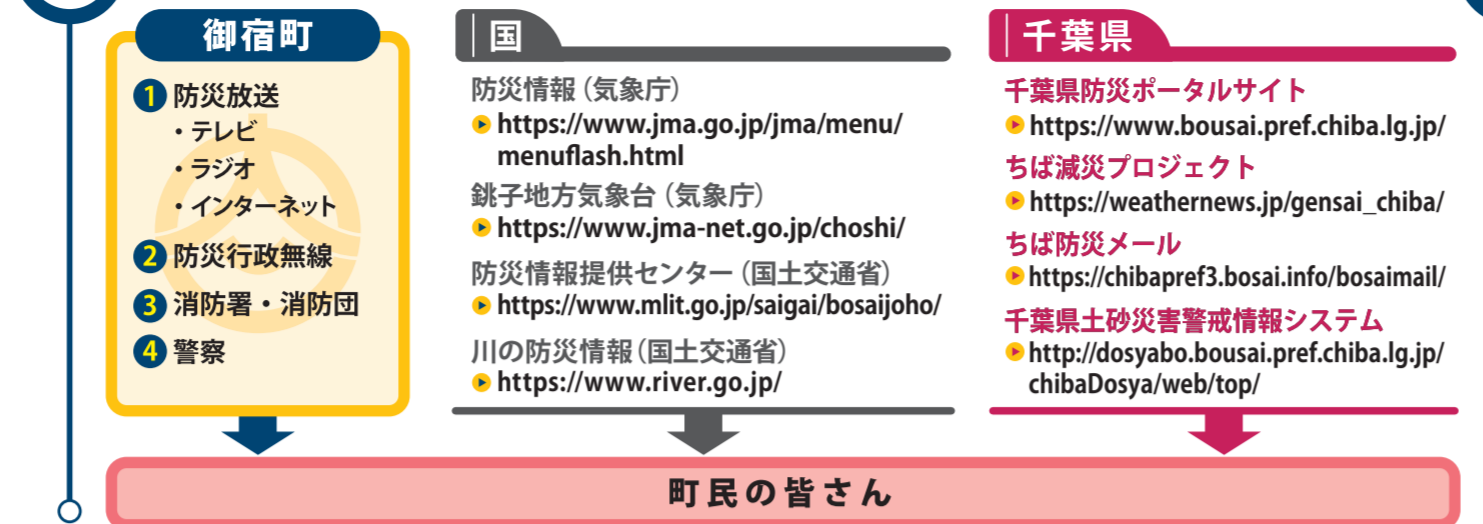

番号	名称	所在地	連絡先
<b>指定避難所</b>			
1	御宿中学校	新町 68	0470-68-2101
2	旧岩和田小学校	岩和田 1084	-
3	布施小学校	上布施 909	0470-68-2437
<b>指定緊急避難場所</b>			
1	御宿中学校 (グラウンド)	新町 68	0470-68-2101
2	旧岩和田小学校 (グラウンド)	岩和田 1084	-
3	布施小学校 (グラウンド)	上布施 909	0470-68-2437
<b>防災関係機関※</b>			
1	御宿町役場	須賀 1522	0470-68-2511
2	駅前駐在所	須賀 160-3	0470-68-2100
3	御宿海岸駐在所	六軒町 488-30	0470-68-2719
4	布施駐在所	上布施 860-3	0470-68-4499
5	広域消防御宿分署	御宿台 53	0470-80-0136

※ため池の異常に気付いたら、防災関係機関へ連絡してください！

## 防災情報の伝達経路