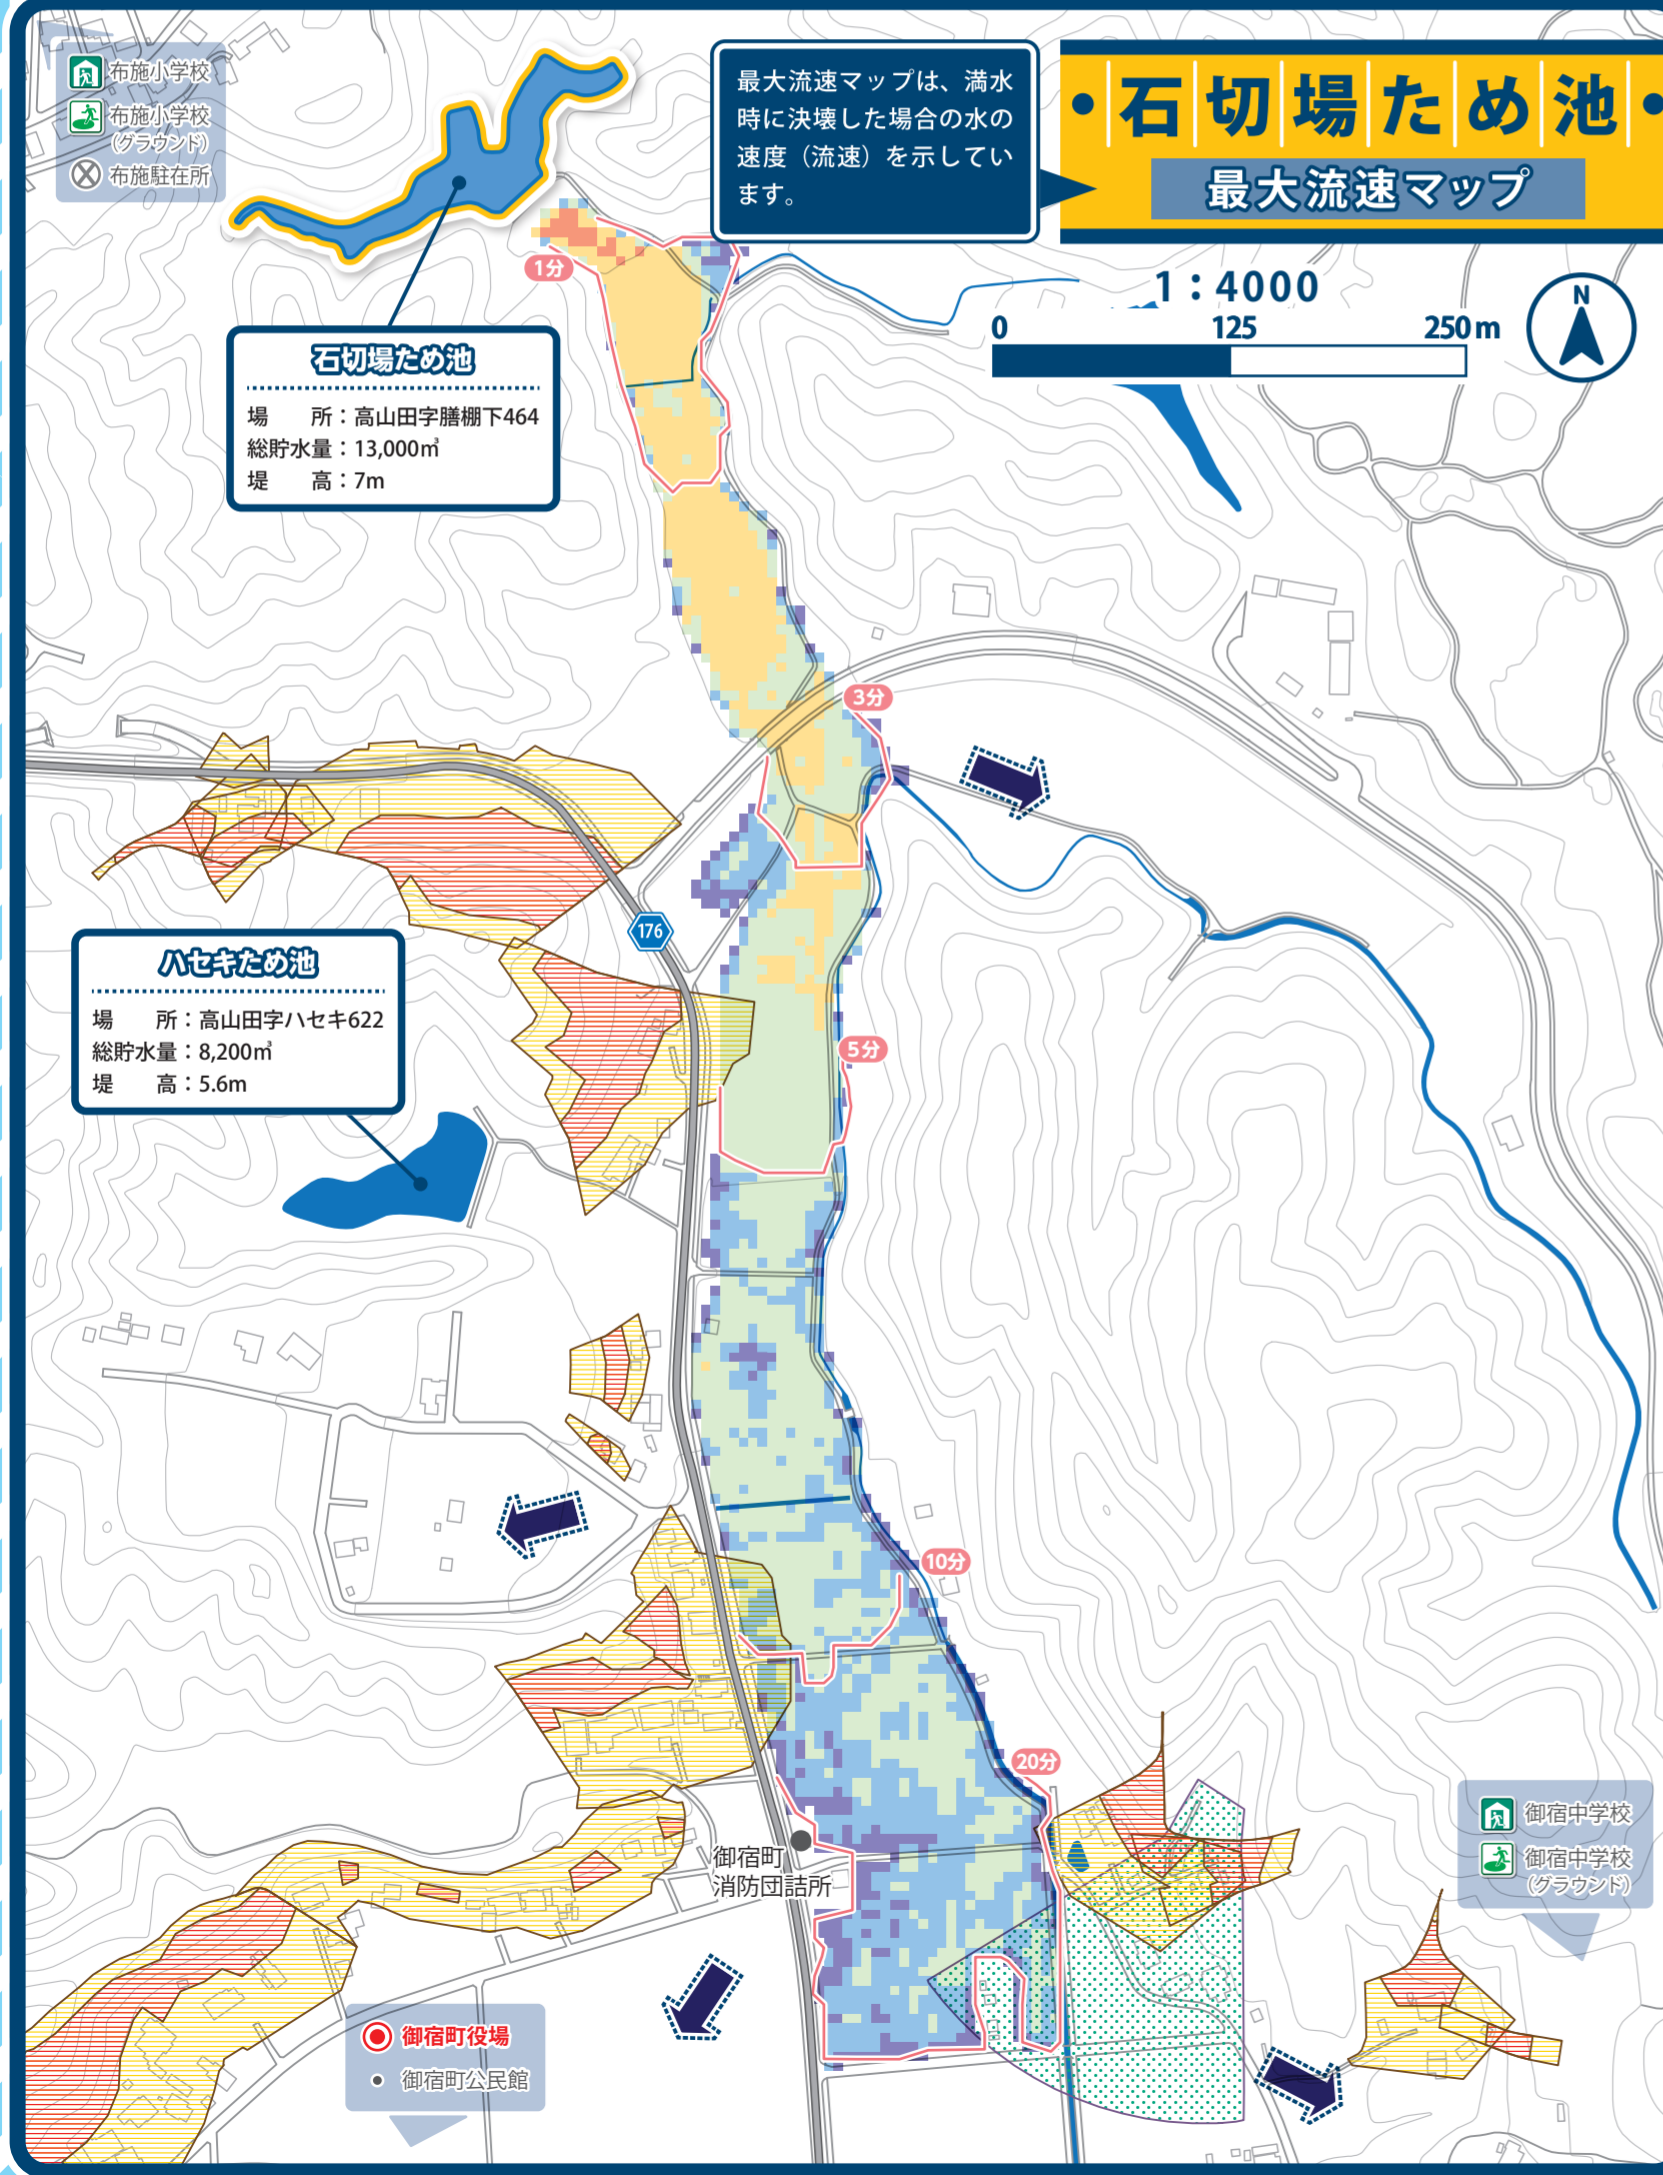

▼ 家族で相談し、避難所等を書きこんで下さい。

指定避難所 指定緊急避難場所 家族の集合場所

わが家の避難所等

_____

_____

_____

非常持出品リスト

1. 必要な食料、飲料水及び生活必需品を用意し、すぐに取り出せる場所にまとめて保管しましょう。
2. 確認したら ☐ に ☒ を入れましょう！
3. ☒ 食料・飲料水 (3日分以上 (1週間を推奨))
   - ☒ 救急医薬品 (ばんそうこう、傷薬、包帯、常備薬等)
   - ☒ 懐中電灯、携帯ラジオ (予備電池も用意)
   - ☒ 貴重品 (現金、預金通帳、印鑑、免許証、保険証等)
   - ☒ 下着、上着、靴下等の衣類やタオル
   - ☒ その他 (ティッシュ、洗面用具、簡易トイレ、生理用品、粉ミルク等)

避難所では助け合って!!

避難所では、役割分担して、助け合いながら生活しましょう。

譲り合い
譲り合いの心を持って生活しましょう。

役割分担
役割分担をして、食事準備や清掃をしましょう。

避難者名簿の作成
名簿を作っておくと、確認が楽になります。

避難所の運営に協力
避難所の運営も積極的に協力してください。

発行 | 御宿町産業観光課
〒299-5192 千葉県夷隅郡御宿町須賀 1522
TEL : 0470-68-2511 (代)
御宿町ホームページ <https://www.town.onjuku.chiba.jp/>