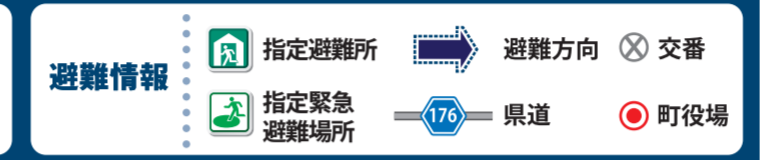

▼ 家族で相談し、避難所等を書きこんで下さい。

指定避難所 指定緊急避難場所 家族の集合場所

わが家の避難所等

_____

_____

_____

非常持出品リスト

1. 必要な食料、飲料水及び生活必需品を用意し、すぐに取り出せる場所にまとめて保管しましょう。
2. 確認したら ☐ に ☒ を入れましょう！
3. ☒ 食料・飲料水 (3日分以上 (1週間を推奨))
   - ☒ 救急医薬品 (ばんそうこう、傷薬、包帯、常備薬等)
   - ☒ 懐中電灯、携帯ラジオ (予備電池も用意)
   - ☒ 貴重品 (現金、預金通帳、印鑑、免許証、保険証等)
   - ☒ 下着、上着、靴下等の衣類やタオル
   - ☒ その他 (ティッシュ、洗面用具、簡易トイレ、生理用品、粉ミルク等)

避難所では助け合って!!

避難所では、役割分担して、助け合いながら生活しましょう。

譲り合い
譲り合いの心を持って生活しましょう。

役割分担
役割分担をして、食事準備や清掃をしましょう。

避難者名簿の作成
名簿を作っておくと、確認が楽になります。

避難所の運営に協力
避難所の運営も積極的に協力してください。

発行 | 御宿町産業観光課
〒299-5192 千葉県夷隅郡御宿町須賀 1522
TEL : 0470-68-2511 (代)
御宿町ホームページ <https://www.town.onjuku.chiba.jp/>